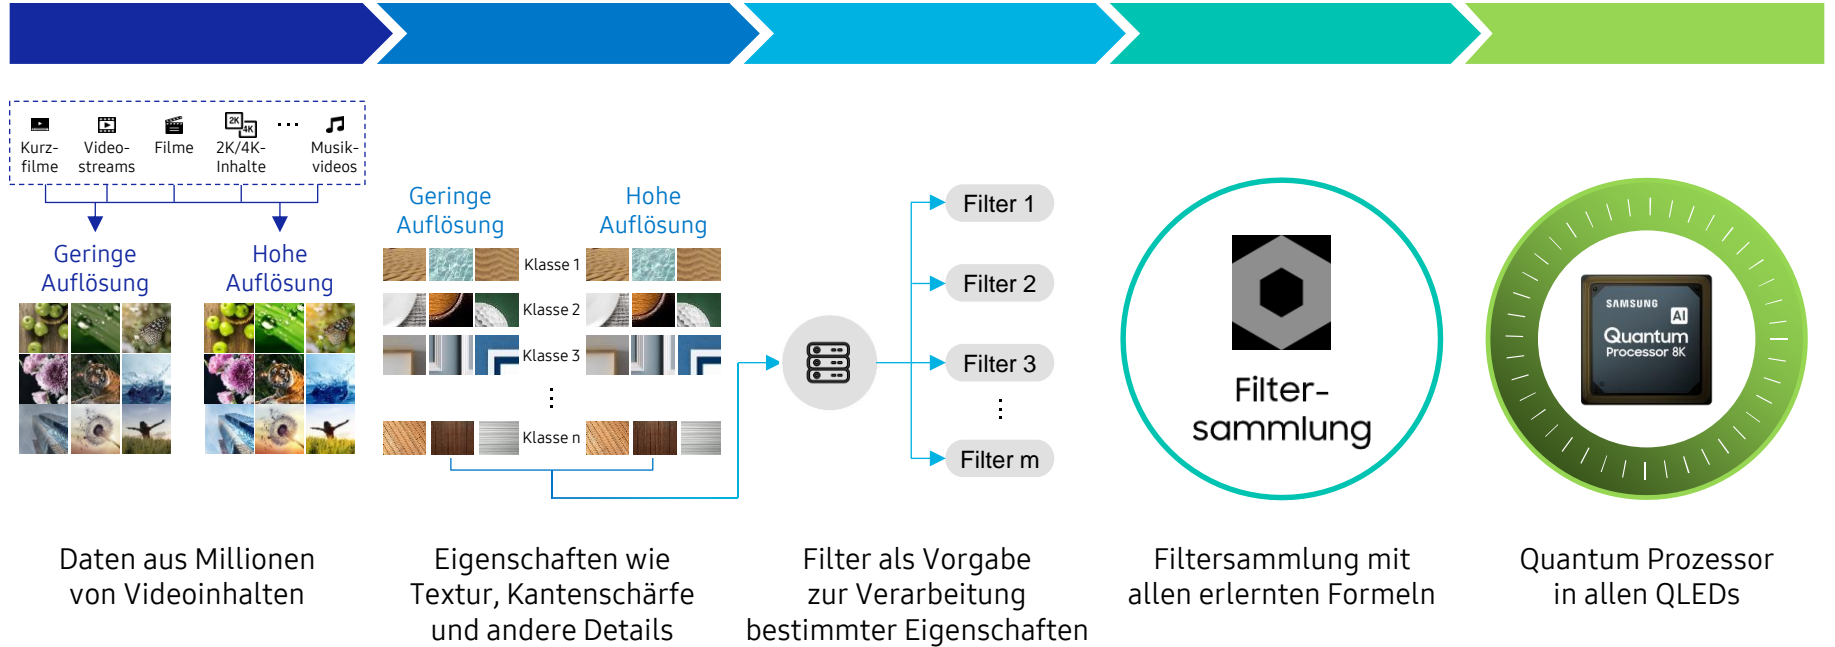

Der Quantum Prozessor skaliert jeden Inhalt auf 8K/4K hoch.

2. Adaptiver Sound

Personalisierter Sound

Bester Klang in jeder Szene.

3. Universal Guide & Bixby

Sprachsteuerung und individuelle Programmorschläge

TV kennt Ihre Lieblingsinhalte.

Reguläres Upscaling vs. AI Upscaling

Reguläres 4K Upscaling mit nur einem Algorithmus

Reguläres Upscaling vs. AI Upscaling

4K AI Upscaling

Reguläres Upscaling vs. AI Upscaling

4K AI Upscaling

So funktioniert AI Upscaling

Machine Learning Super Resolution (MLSR)

Reguläres Upscaling vs. AI Upscaling

4K AI Upscaling

AI Upscaling

K16 Anm: Folie 13 dann bitte löschen.

Video(uk-feature-ai-upscaling-148909465) ist separat gespeichert und kann hier eingebaut werden.